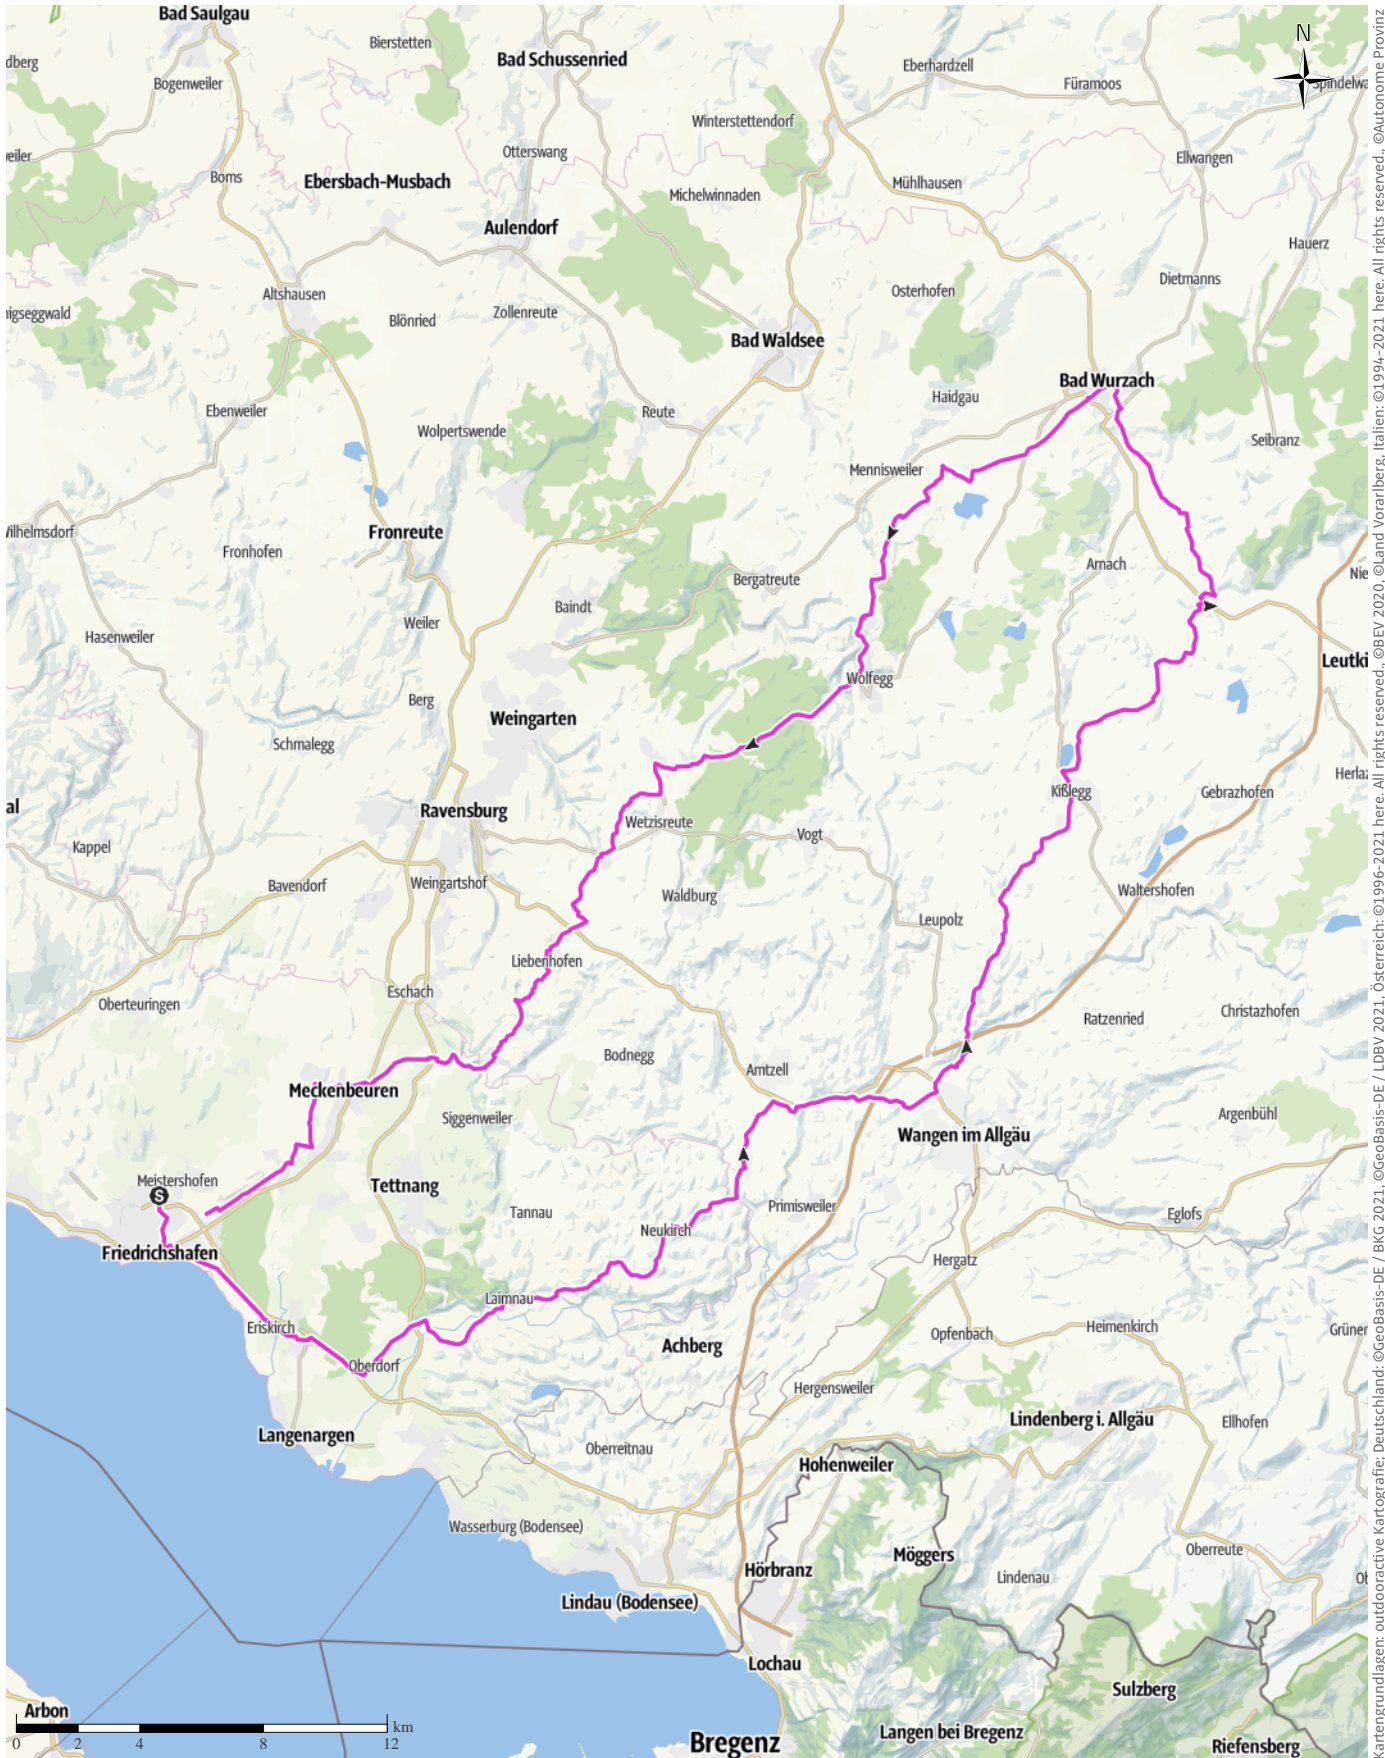

Heimatkunde 2021 Allgäu 122 km

↔ 122,3 km | ⌚ 6:35 h | ⚡ 739 m | ⚡ 755 m | Schwierigkeit -

Kartengrundlagen: outdooractive Kartografie; Deutschland: ©GeoBasis-DE / BKG 2021, Österreich: ©LDBV 2021, Österreich: ©1996-2021 here. All rights reserved. ©BBEV 2020, ©Land Vorarlberg, Italien: ©1994-2021 here. All rights reserved. ©Autonome Provinz Bozen – Südtirol – Abteilung Natur, Landschaft und Raumentwicklung, ©Cartago S.R.L. Kartengrundlagen: outdooractive Kartografie; ©OpenStreetMap (www.openstreetmap.org)

Heimatkunde 2021 Allgäu 122 km

Wegart

Asphalt	0,3 km
Weg	3,1 km
Straße	7,6 km
Unbekannt	111,3 km

Höhenprofil

Tourdaten

Rennrad

Strecke	↔ 122,3 km
Dauer	🕒 6:35 h
Aufstieg	⬆️ 739 m
Abstieg	⬇️ 755 m

ch BA

Aktualisierung: 26.07.2021

Tour zum Mitnehmen für iPhone und Android

QR-Code scannen und diese Tour offline speichern, mit Freunden teilen und mehr.

Webseite

<https://out.ac/I3FcUB>